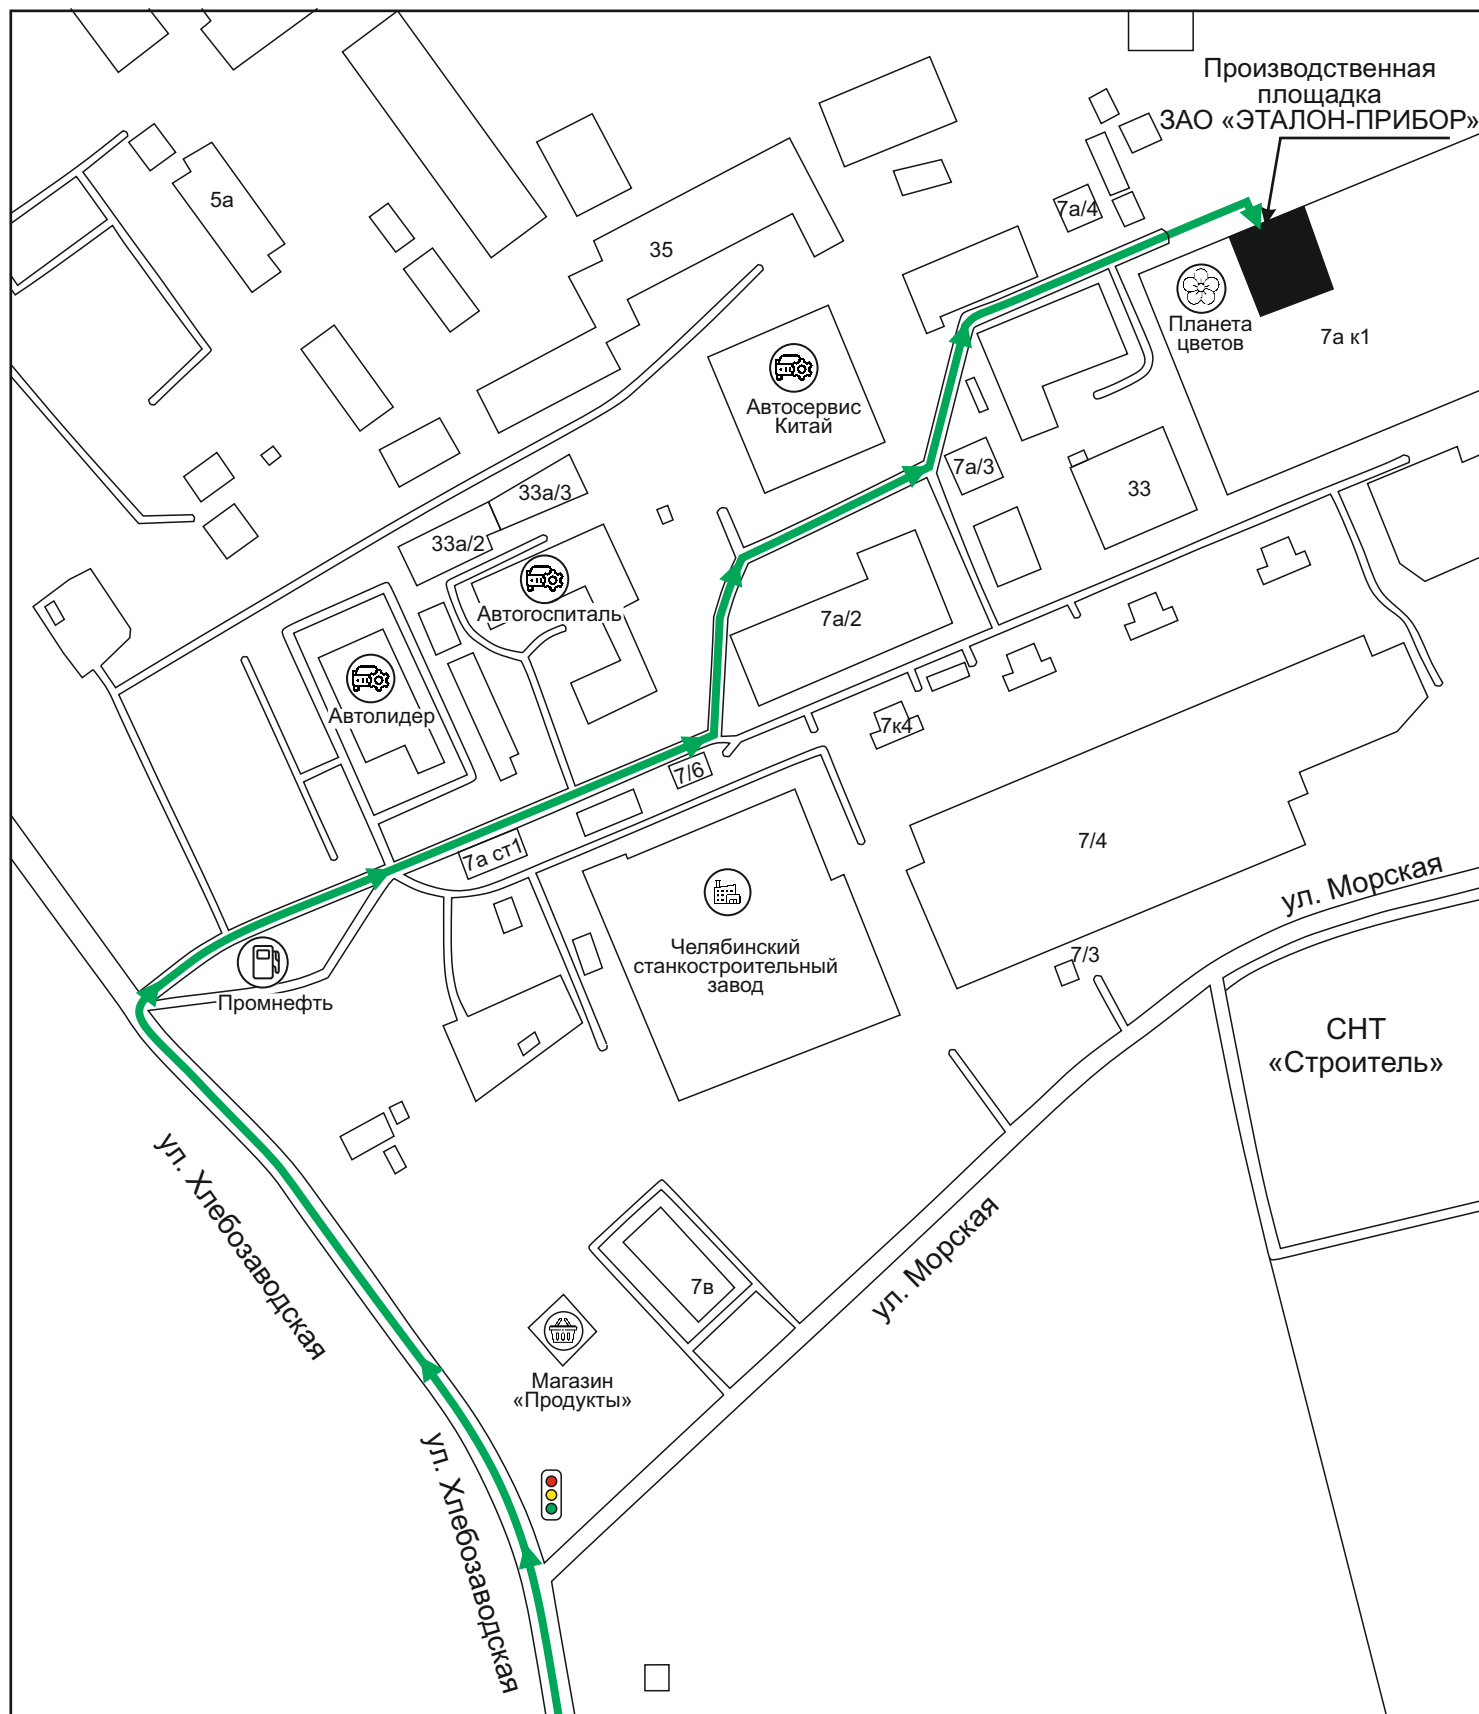

СХЕМА ПРОЕЗДА К ПРОИЗВОДСТВЕННОЙ ПЛОЩАДКЕ ЗАО «ЭТАЛОН-ПРИБОР»

г. Челябинск, ул. Хлебозаводская, 7а к.1

ЗАО «ЭТАЛОН-ПРИБОР»

454112, г. Челябинск, пр-т Победы, 288

Тел./факс: +7 (351) 267-47-10 (многоканальный),