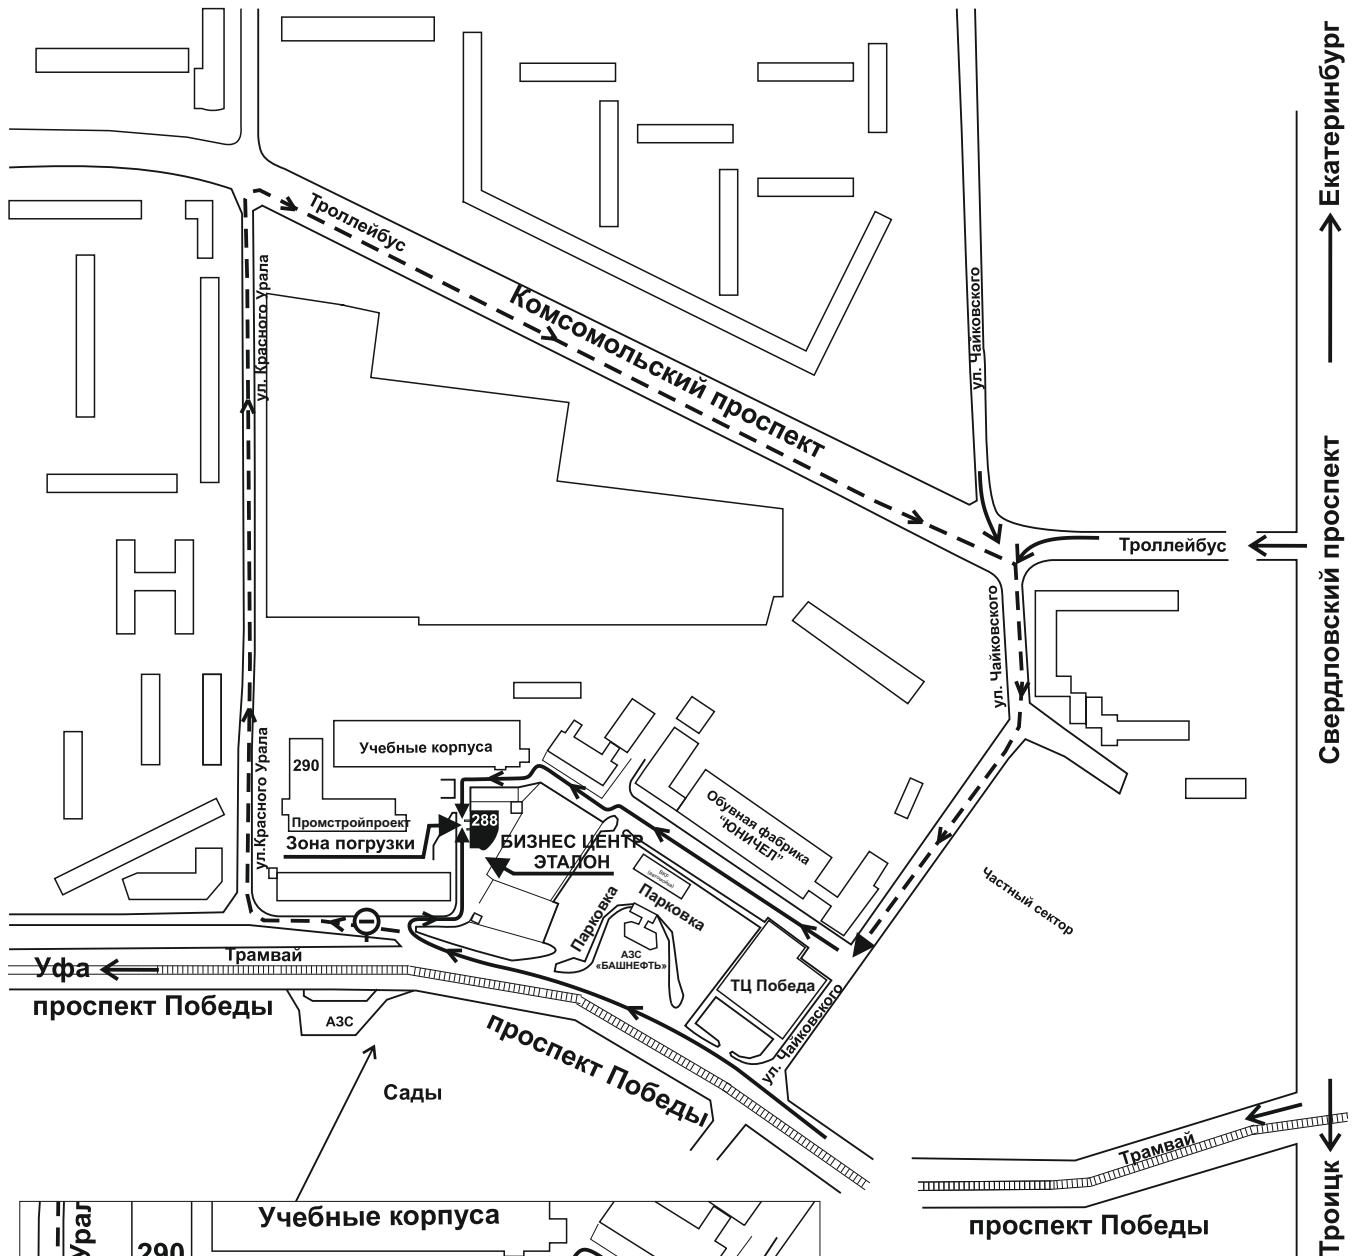

Схема проезда к ЗАО «ЭТАЛОН-ПРИБОР»

ЗАО «ЭТАЛОН-ПРИБОР»
454112, г. Челябинск, пр-т Победы, 288
Тел./факс: +7 (351) 267-47-10 (многоканальный),
+7 (351) 267-47-11 (факс-автомат)
E-mail: pribor@etalon-chel.ru
www: etalon-chel.ru